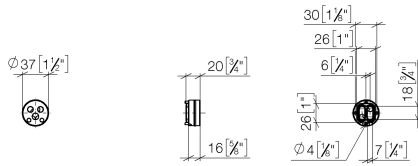

Adattatore per collegamenti dell'acqua invertiti -

12 880 970 90

Adattatore per collegamenti dell'acqua invertiti -

12 880 970 90

per 35 860 970 90

Non adatto per la combinazione con META PURE
(36 86X 664-FF).

Adattatore per collegamenti dell'acqua invertiti -

12 880 970 90

mm [inches]

Adattatore per collegamenti dell'acqua invertiti -

12 880 970 90

Elenco delle parti di ricambio

N.	Codice articolo	Denominazione	Quantità necessaria	Tempo di produzione
1	09 14 10 102 90	guarnizione	1	2